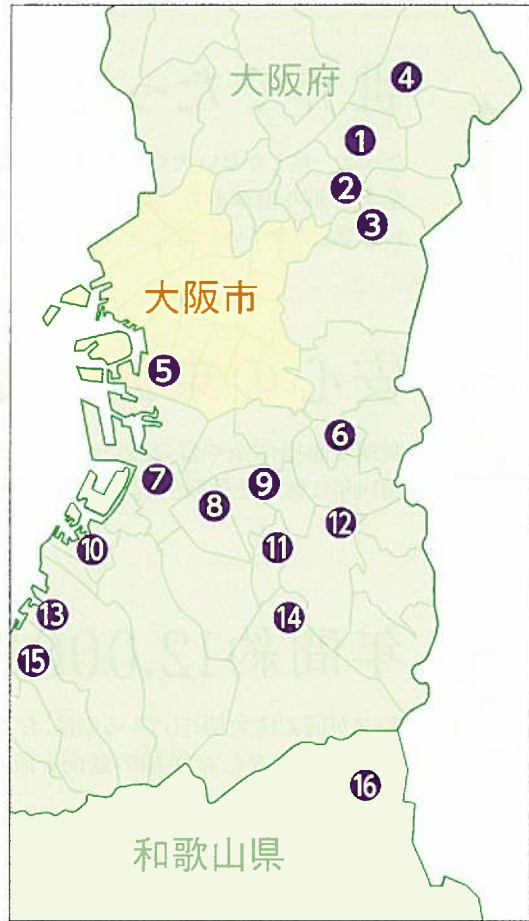

# 近くて便利 ますます広がるティアネットワーク

関西エリア  
16会館のご紹介

**① ティア 寝屋川**  
072-830-0900  
寝屋川市池田新町16番5号

**② ティア 門真**  
072-885-4200  
門真市北巢本町19番31号

**③ ティア 大東**  
072-806-3100  
大東市深野南町2番8号

**④ ティア 枚方**  
072-805-6900  
枚方市宮之阪4丁目51番1号

**⑤ ティア 住之江**  
06-6675-6400  
大阪市住之江区西住之江3丁目11番4号

**⑥ ティア 藤井寺**  
072-930-1500  
藤井寺市古室3丁目15番3号

**⑦ ティア 浜寺**  
072-264-2800  
堺市西区浜寺船尾町東4丁254番7

**⑧ ティア 大野芝**  
072-234-9700  
堺市中区大野芝町120番地

**⑨ ティア 美原**  
072-362-9600  
堺市美原区北余部157番地1

**⑩ ティア 泉大津**  
0725-21-1400  
泉大津市池浦町4丁目9番25号

**⑪ ティア 大阪狭山**  
072-360-2600  
大阪狭山市狭山2丁目880番2号

**⑫ ティア 富田林**  
0721-24-8500  
富田林市喜志町3丁目8番8号

**⑬ ティア 岸和田**  
072-430-6400  
岸和田市別所町1丁目1番33号

**⑭ ティア 千代田**  
0721-53-9200  
河内長野市原町4丁目3番2号

**⑮ ティア 貝塚**  
072-426-7500  
貝塚市麻生中1074番地1

**⑯ ティア 橋本**  
0736-37-1600  
和歌山県橋本市小峰台2丁目13番10号